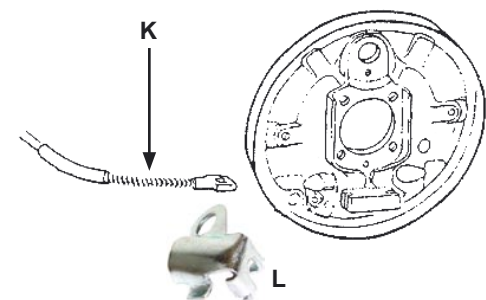

WEST
PASSION

TEL. 06 24 61 08 06 <http://www.west-passion.fr>

CABLES

CABLES

CABLE D'ACCELERATEUR

- A 46 410 câble d'accélérateur -10/52 (2660mm)
- A 46 450 câble d'accélérateur 11/52-7/59 (2630mm)
- A 46 440 câble d'accélérateur 8/59-12/65 (2650mm)
- B 46 430 câble d'accélérateur 1/66-7/71 (2627mm)
- B 46 420 câble d'accélérateur 8/71- (2650mm)
- B 46 660 câble d'accélérateur universel avec raccourcisseur
- C 46 400 gaine de câble d'accélérateur
- D 46 684 tube passe câble d'accélérateur dans la turbine
- E 46 650 serre câble d'accélérateur

CABLE D'EMBRAYAGE

- F 46 305 câble d'embrayage 8/60-7/61 (2250mm)
- F 46 310 câble d'embrayage -7/60 et 8/61-12/62 (2268mm)
- F 46 320 câble d'embrayage 1/63-7/71 (2260mm)
- F 46 330 câble d'embrayage 8/71-5/74 (2281mm)
- F 46 340 câble d'embrayage 6/74- (2270mm)

GAINES DE CABLE D'EMBRAYAGE

- G 44 530 guide de câble d'embrayage 8/60-7/71 et 1/74-4/74
- G 44 540 guide de câble d'embrayage 8/71-12/73 (sauf 1302/03)
- G 44 550 guide de câble d'embrayage 4/74-
- H 44 510 papillon (vis) pour câble 8/65-
- I 16 460 manchon de passage de câble d'embrayage sur boîte de vitesse
- J 44 515 patte de maintien de gaine de câble d'embrayage

CABLE DE FREIN A MAIN

- K 46 100 câble de frein à main -7/55
- K 46 105 câble de frein à main 8/55-7/57
- K 46 150 câble de frein à main 8/57-7/64 (1743mm)
- K 46 140 câble de frein à main 8/65-7/67 (1780mm)
- K 46 130 câble de frein à main 8/67-7/72 sauf 1302 (1772mm)
- K 46 120 câble de frein à main 1302 et semi-automatique (1798 mm)
- K 46 110 câble de frein à main T1(1302/03 inclus) 8/72- (1750mm)
- K 46 160 câble de frein à main de remplacement kit réf 71440, 71445, 71446
- L 77 681 clips de maintien de câble de frein à main gauche
- L 77 682 clips de maintien de câble de frein à main droit