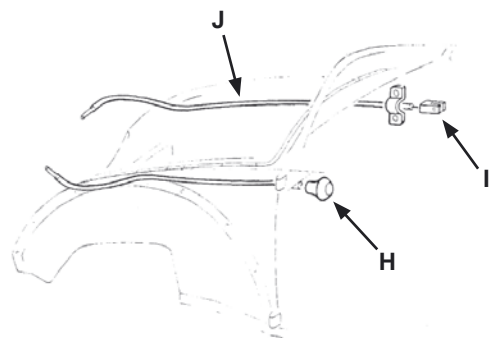

CABLE DE CHAUFFAGE

- A 46 200 câble de chauffage 51-7/55 (2668mm)
- A 46 210 câble de chauffage 8/55-11/62 (3670mm)
- A 46 220 câble de chauffage 12/62-7/64 (3660mm)
- A 46 230 câble de chauffage 8/64-7/72 (1440mm)
- A 46 240 câble de chauffage 8/72- sauf 1303 (1382mm)
- A 46 250 câble de chauffage 1303 -7/74 (1350mm)
- A 46 260 câble de chauffage 1303 8/74- (1432mm)
- B 16 466 set de 2 manchons de passage de câble de chauffage dans le chassis
- C 91 851 bouton de commande de chauffage 52-64 ivoire
- C 91 852 bouton de commande de chauffage 52-64 noir

CABLE DE STARTER

- D 46 010 câble de starter 10/52-61

CABLE DE TRAPPE A ESSENCE

- E 46 560 câble de trappe à essence 8/68-7/70
- E 46 565 câble de trappe à essence 8/70-7/72
- E 46 566 câble de trappe à essence 1303

EMBOUT

- F 46 570 embout tirette de trappe à essence 8/68-7/70
- G 46 575 embout tirette de trappe à essence 8/70-

CABLE & GAINÉ DE CAPOT AVANT

- H 46 598 câble de capot avant -7/68 embout blanc
- H 46 599 câble de capot avant -7/68 embout noir
- I 46 600 câble de capot avant 8/68-
- J 46 620 gaine de câble d'ouverture de capot avant 8/68-
- K 46 630 poignée d'ouverture du capot avant dans la boîte à gants