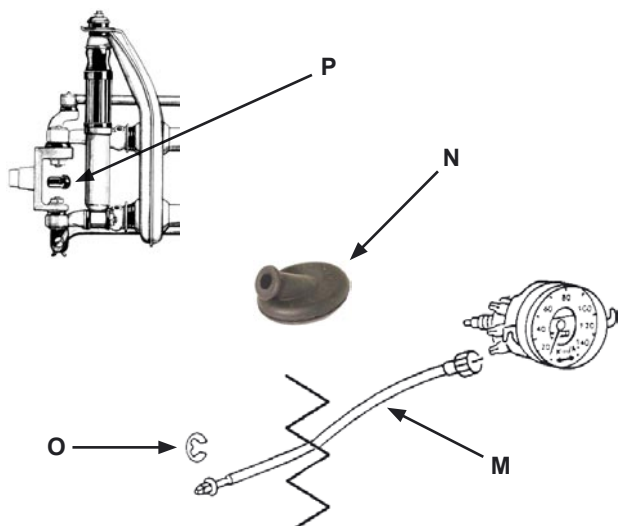

WEST
PASSION

TEL. 06 24 61 08 06 <http://www.west-passion.fr>

CABLES

CABLES

CABLE D'ACCELERATEUR

- A 46 410 câble d'accélérateur -10/52 (2660mm)
- A 46 450 câble d'accélérateur 11/52-7/59 (2630mm)
- A 46 440 câble d'accélérateur 8/59-12/65 (2650mm)
- B 46 430 câble d'accélérateur 1/66-7/71 (2627mm)
- B 46 420 câble d'accélérateur 8/71- (2650mm)
- B 46 660 câble d'accélérateur universel avec raccourcisseur
- C 46 400 gaine de câble d'accélérateur
- D 46 684 tube passe câble d'accélérateur dans la turbine
- E 46 650 serre câble d'accélérateur

CABLE D'EMBRAYAGE

- F 46 305 câble d'embrayage 8/60-7/61 (2250mm)
- F 46 310 câble d'embrayage -7/60 et 8/61-12/62 (2268mm)
- F 46 320 câble d'embrayage 1/63-7/71 (2260mm)
- F 46 330 câble d'embrayage 8/71-5/74 (2281mm)
- F 46 340 câble d'embrayage 6/74- (2270mm)

GAINES DE CABLE D'EMBRAYAGE

- G 44 530 guide de câble d'embrayage 8/60-7/71 et 1/74-4/74
- G 44 540 guide de câble d'embrayage 8/71-12/73 (sauf 1302/03)
- G 44 550 guide de câble d'embrayage 4/74-
- H 44 510 papillon (vis) pour câble 8/65-
- I 16 460 manchon de passage de câble d'embrayage sur boîte de vitesse
- J 44 515 patte de maintien de gaine de câble d'embrayage

CABLE DE FREIN A MAIN

- K 46 100 câble de frein à main -7/55
- K 46 105 câble de frein à main 8/55-7/57
- K 46 150 câble de frein à main 8/57-7/64 (1743mm)
- K 46 140 câble de frein à main 8/65-7/67 (1780mm)
- K 46 130 câble de frein à main 8/67-7/72 sauf 1302 (1772mm)
- K 46 120 câble de frein à main 1302 et semi-automatique (1798 mm)
- K 46 110 câble de frein à main T1(1302/03 inclus) 8/72- (1750mm)
- K 46 160 câble de frein à main de remplacement kit réf 71440, 71445, 71446
- L 77 681 clips de maintien de câble de frein à main gauche
- L 77 682 clips de maintien de câble de frein à main droit