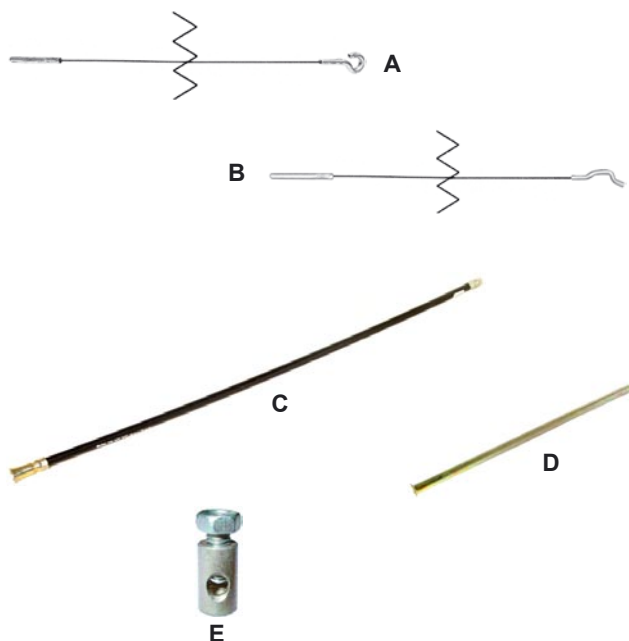

WEST
PASSION

TEL. 06 24 61 08 06 <http://www.west-passion.fr>

CABLES

CABLES

CABLE D'ACCELERATEUR

- A 46 410 câble d'accélérateur -10/52 (2660mm)
- A 46 450 câble d'accélérateur 11/52-7/59 (2630mm)
- A 46 440 câble d'accélérateur 8/59-12/65 (2650mm)
- B 46 430 câble d'accélérateur 1/66-7/71 (2627mm)
- B 46 420 câble d'accélérateur 8/71- (2650mm)
- B 46 660 câble d'accélérateur universel avec raccourcisseur
- C 46 400 gaine de câble d'accélérateur
- D 46 684 tube passe câble d'accélérateur dans la turbine
- E 46 650 serre câble d'accélérateur

CABLE D'EMBRAYAGE

- F 46 305 câble d'embrayage 8/60-7/61 (2250mm)
- F 46 310 câble d'embrayage -7/60 et 8/61-12/62 (2268mm)
- F 46 320 câble d'embrayage 1/63-7/71 (2260mm)
- F 46 330 câble d'embrayage 8/71-5/74 (2281mm)
- F 46 340 câble d'embrayage 6/74- (2270mm)

GAINES DE CABLE D'EMBRAYAGE

- G 44 530 guide de câble d'embrayage 8/60-7/71 et 1/74-4/74
- G 44 540 guide de câble d'embrayage 8/71-12/73 (sauf 1302/03)
- G 44 550 guide de câble d'embrayage 4/74-
- H 44 510 papillon (vis) pour câble 8/65-
- I 16 460 manchon de passage de câble d'embrayage sur boîte de vitesse
- J 44 515 patte de maintien de gaine de câble d'embrayage

CABLE DE FREIN A MAIN

- K 46 100 câble de frein à main -7/55
- K 46 105 câble de frein à main 8/55-7/57
- K 46 150 câble de frein à main 8/57-7/64 (1743mm)
- K 46 140 câble de frein à main 8/65-7/67 (1780mm)
- K 46 130 câble de frein à main 8/67-7/72 sauf 1302 (1772mm)
- K 46 120 câble de frein à main 1302 et semi-automatique (1798 mm)
- K 46 110 câble de frein à main T1(1302/03 inclus) 8/72- (1750mm)
- K 46 160 câble de frein à main de remplacement kit réf 71440, 71445, 71446
- L 77 681 clips de maintien de câble de frein à main gauche
- L 77 682 clips de maintien de câble de frein à main droit