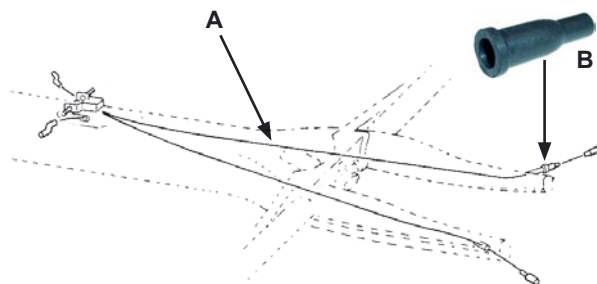

CABLE DE CHAUFFAGE

- A 46 200 câble de chauffage 51-7/55 (2668mm)
- A 46 210 câble de chauffage 8/55-11/62 (3670mm)
- A 46 220 câble de chauffage 12/62-7/64 (3660mm)
- A 46 230 câble de chauffage 8/64-7/72 (1440mm)
- A 46 240 câble de chauffage 8/72- sauf 1303 (1382mm)
- A 46 250 câble de chauffage 1303 -7/74 (1350mm)
- A 46 260 câble de chauffage 1303 8/74- (1432mm)
- B 16 466 set de 2 manchons de passage de câble de chauffage dans le chassis
- C 91 851 bouton de commande de chauffage 52-64 ivoire
- C 91 852 bouton de commande de chauffage 52-64 noir