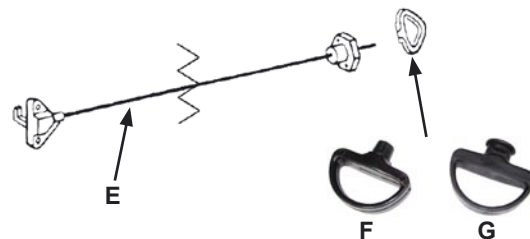

CABLE DE CHAUFFAGE

- A 46 200 câble de chauffage 51-7/55 (2668mm)
- A 46 210 câble de chauffage 8/55-11/62 (3670mm)
- A 46 220 câble de chauffage 12/62-7/64 (3660mm)
- A 46 230 câble de chauffage 8/64-7/72 (1440mm)
- A 46 240 câble de chauffage 8/72- sauf 1303 (1382mm)
- A 46 250 câble de chauffage 1303 -7/74 (1350mm)
- A 46 260 câble de chauffage 1303 8/74- (1432mm)
- B 16 466 set de 2 manchons de passage de câble de chauffage dans le chassis
- C 91 851 bouton de commande de chauffage 52-64 ivoire
- C 91 852 bouton de commande de chauffage 52-64 noir

CABLE DE STARTER

- D 46 010 câble de starter 10/52-61

CABLE DE TRAPPE A ESSENCE

- E 46 560 câble de trappe à essence 8/68-7/70
- E 46 565 câble de trappe à essence 8/70-7/72
- E 46 566 câble de trappe à essence 1303

EMBOUT

- F 46 570 embout tirette de trappe à essence 8/68-7/70
- G 46 575 embout tirette de trappe à essence 8/70-

CABLE & GAINÉ DE CAPOT AVANT

- H 46 598 câble de capot avant -7/68 embout blanc
- H 46 599 câble de capot avant -7/68 embout noir
- I 46 600 câble de capot avant 8/68-
- J 46 620 gaine de câble d'ouverture de capot avant 8/68-
- K 46 630 poignée d'ouverture du capot avant dans la boîte à gants