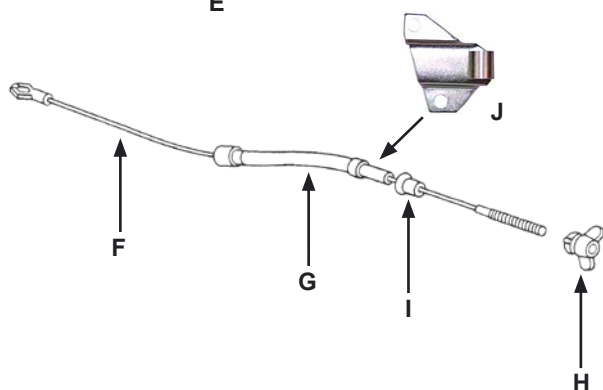

WEST
PASSION

TEL. 06 24 61 08 06 <http://www.west-passion.fr>

CABLES

CABLES

CABLE D'ACCELERATEUR

- A 46 410 câble d'accélérateur -10/52 (2660mm)
- A 46 450 câble d'accélérateur 11/52-7/59 (2630mm)
- A 46 440 câble d'accélérateur 8/59-12/65 (2650mm)
- B 46 430 câble d'accélérateur 1/66-7/71 (2627mm)
- B 46 420 câble d'accélérateur 8/71- (2650mm)
- B 46 660 câble d'accélérateur universel avec raccourcisseur
- C 46 400 gaine de câble d'accélérateur
- D 46 684 tube passe câble d'accélérateur dans la turbine
- E 46 650 serre câble d'accélérateur

CABLE D'EMBRAYAGE

- F 46 305 câble d'embrayage 8/60-7/61 (2250mm)
- F 46 310 câble d'embrayage -7/60 et 8/61-12/62 (2268mm)
- F 46 320 câble d'embrayage 1/63-7/71 (2260mm)
- F 46 330 câble d'embrayage 8/71-5/74 (2281mm)
- F 46 340 câble d'embrayage 6/74- (2270mm)

GAINES DE CABLE D'EMBRAYAGE

- G 44 530 guide de câble d'embrayage 8/60-7/71 et 1/74-4/74
- G 44 540 guide de câble d'embrayage 8/71-12/73 (sauf 1302/03)
- G 44 550 guide de câble d'embrayage 4/74-
- H 44 510 papillon (vis) pour câble 8/65-
- I 16 460 manchon de passage de câble d'embrayage sur boîte de vitesse
- J 44 515 patte de maintien de gaine de câble d'embrayage

CABLE DE FREIN A MAIN

- K 46 100 câble de frein à main -7/55
- K 46 105 câble de frein à main 8/55-7/57
- K 46 150 câble de frein à main 8/57-7/64 (1743mm)
- K 46 140 câble de frein à main 8/65-7/67 (1780mm)
- K 46 130 câble de frein à main 8/67-7/72 sauf 1302 (1772mm)
- K 46 120 câble de frein à main 1302 et semi-automatique (1798 mm)
- K 46 110 câble de frein à main T1(1302/03 inclus) 8/72- (1750mm)
- K 46 160 câble de frein à main de remplacement kit réf 71440, 71445, 71446
- L 77 681 clips de maintien de câble de frein à main gauche
- L 77 682 clips de maintien de câble de frein à main droit